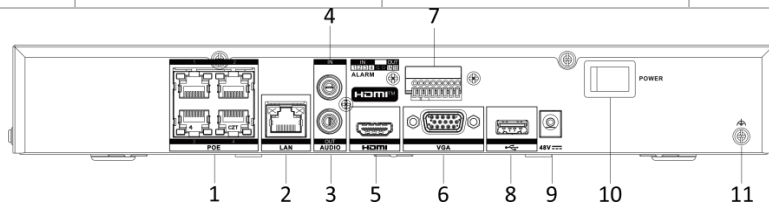

g
4	Audio-Eingang	10	Ein- / Ausschalter
5	HDMI-Schnittstelle	11	ERDUNG
6	VGA-Schnittstelle