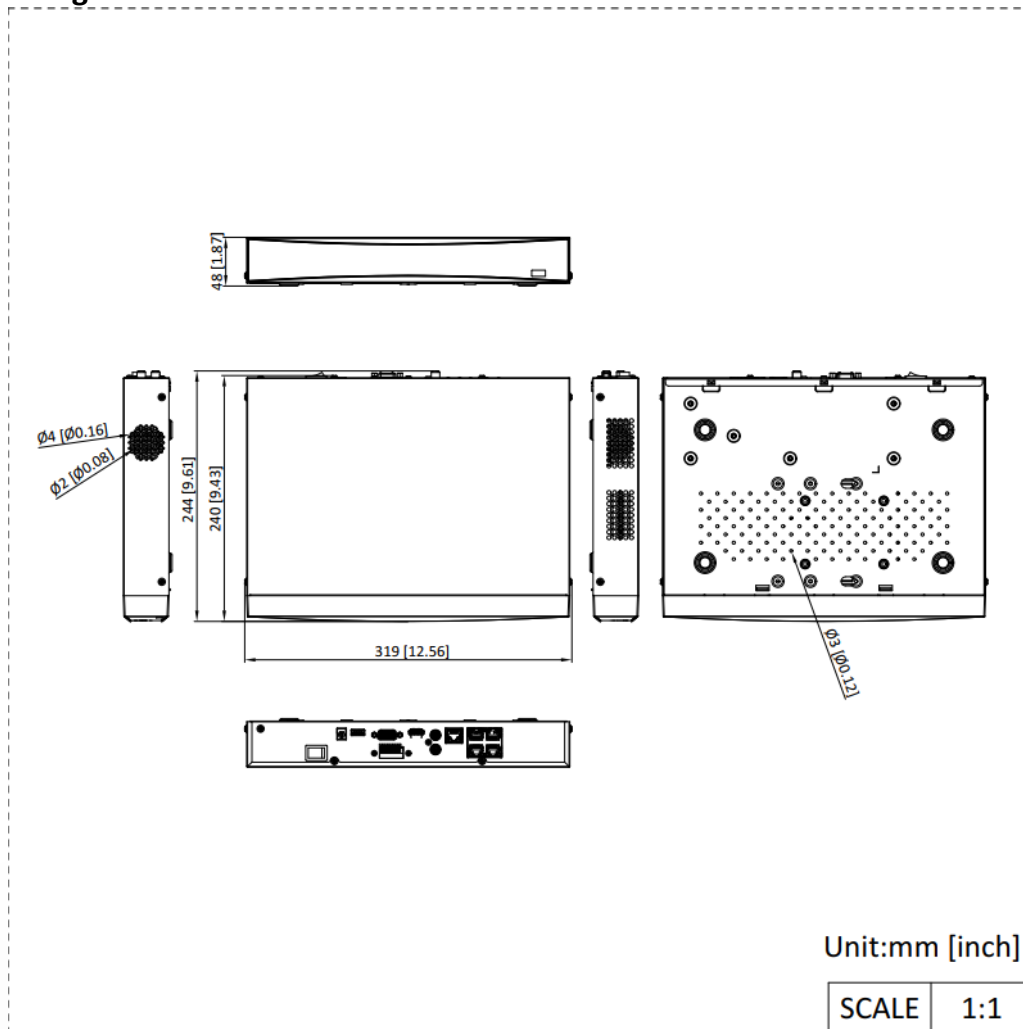

## ▪ Anschlüsse

Nr.	Beschreibung	Nr.	Beschreibung
1	Netzwerkschnittstellen mit PoE-Funktion	7	Alarমেingang/Alarmausgang
2	LAN-Netzwerkschnittstelle	8	USB-Schnittstelle
3	Audio-Ausgang	9	48-V-Gleichstromversorgung

			g
4	Audio-Eingang	10	Ein- / Ausschalter
5	HDMI-Schnittstelle	11	ERDUNG
6	VGA-Schnittstelle		

▪ **Verfügbare Modelle**

DS-7604NXI-K1/4P/VPro(STD)

DS-7604NXI-K1/4P/VPro(NEU)

▪ **Abmessungen**

See Far, Go Further